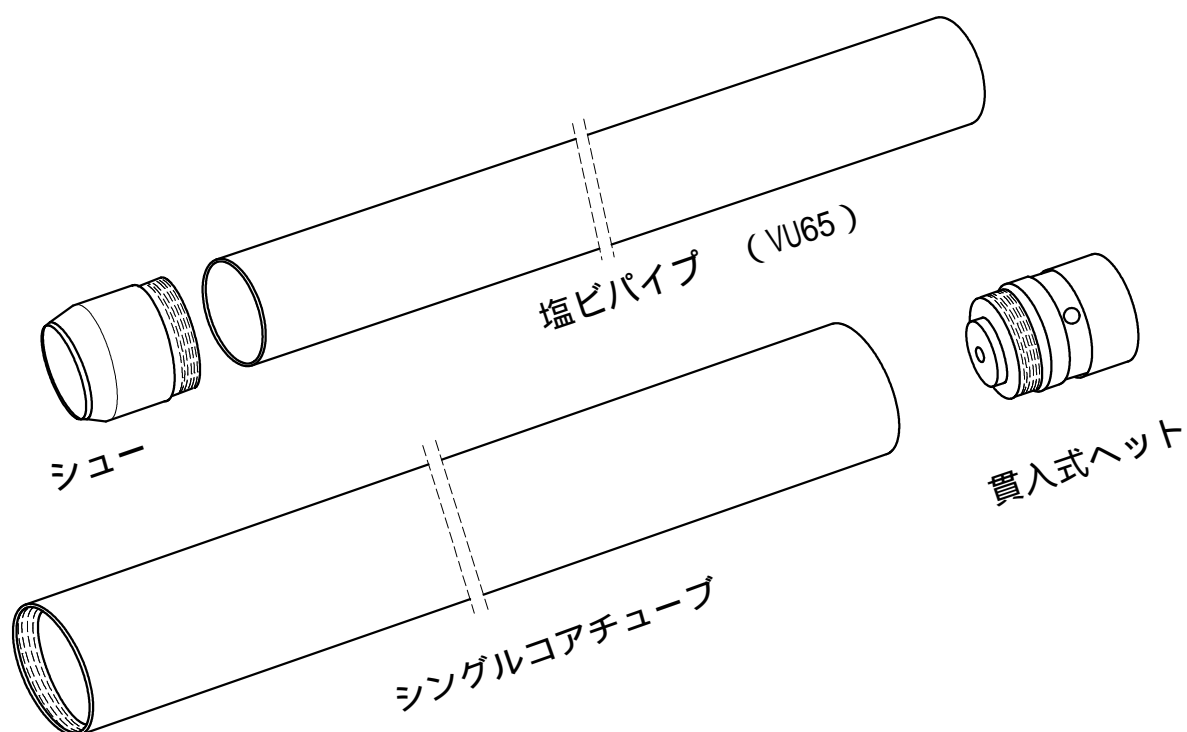

89.1 貫入式サンプラー VU65仕様（塩ビ管）

製品の特徴

- ・ 収納チューブを介さず、直接塩ビ管に試料が入ります。
- ・ 最低限のパーツ構成で低コストです。