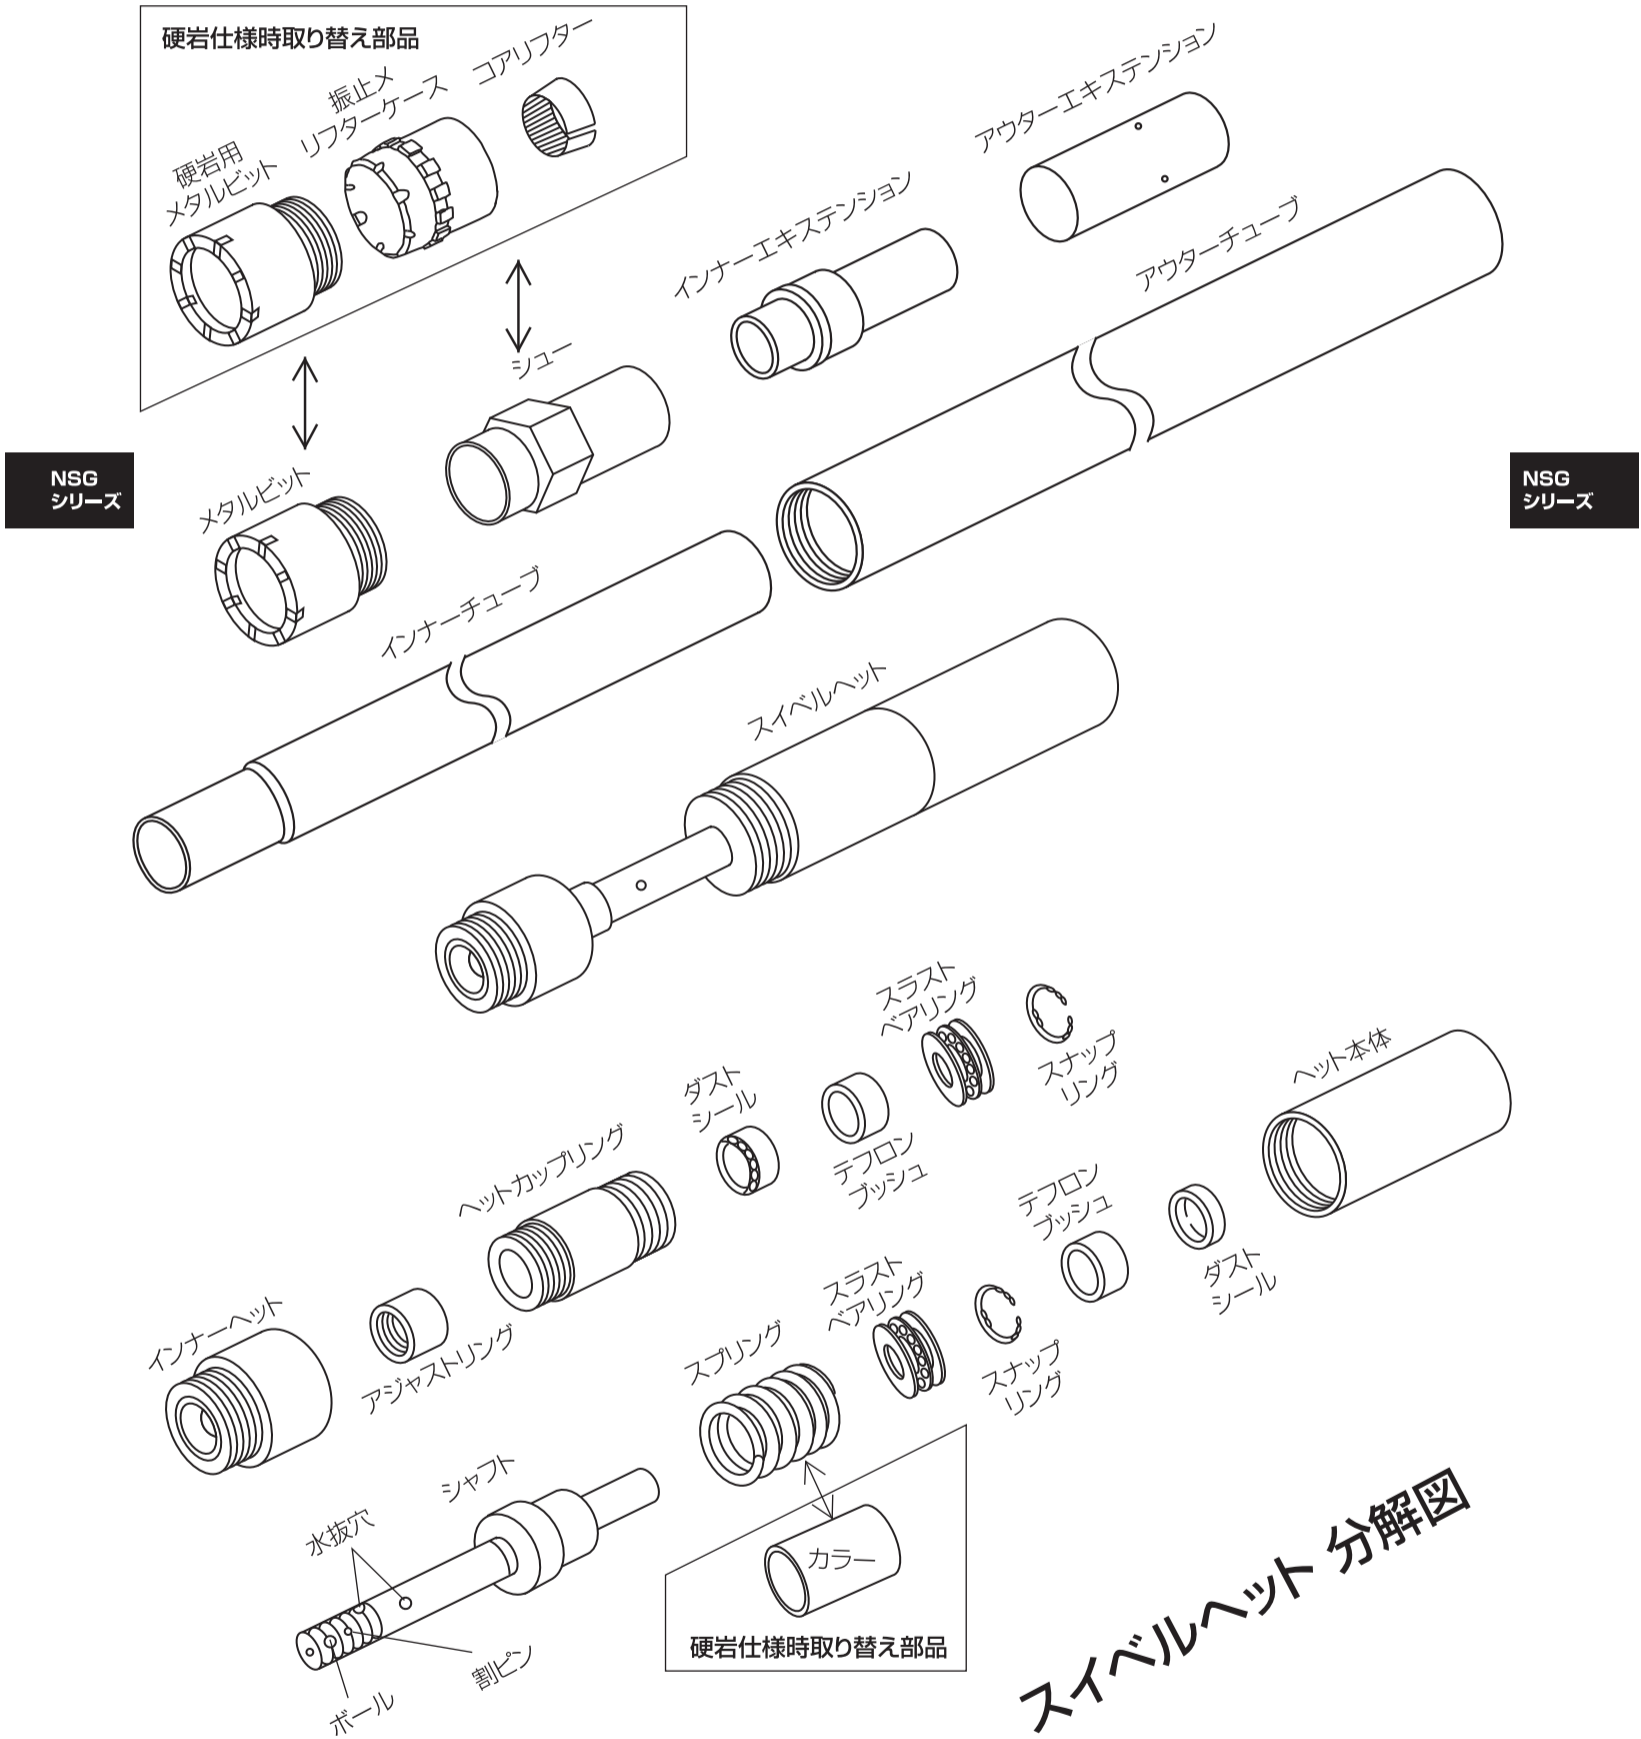

Wコアチューブ NSGシリーズ

NSG76-48W

■NSG76-48Wタイプ Wコアチューブ泥水使用

Wコアチューブ NSGシリーズ

NSG86-58W

NSG86-58Wタイプ Wコアチューブ泥水使用

スイベルヘッド 分解図