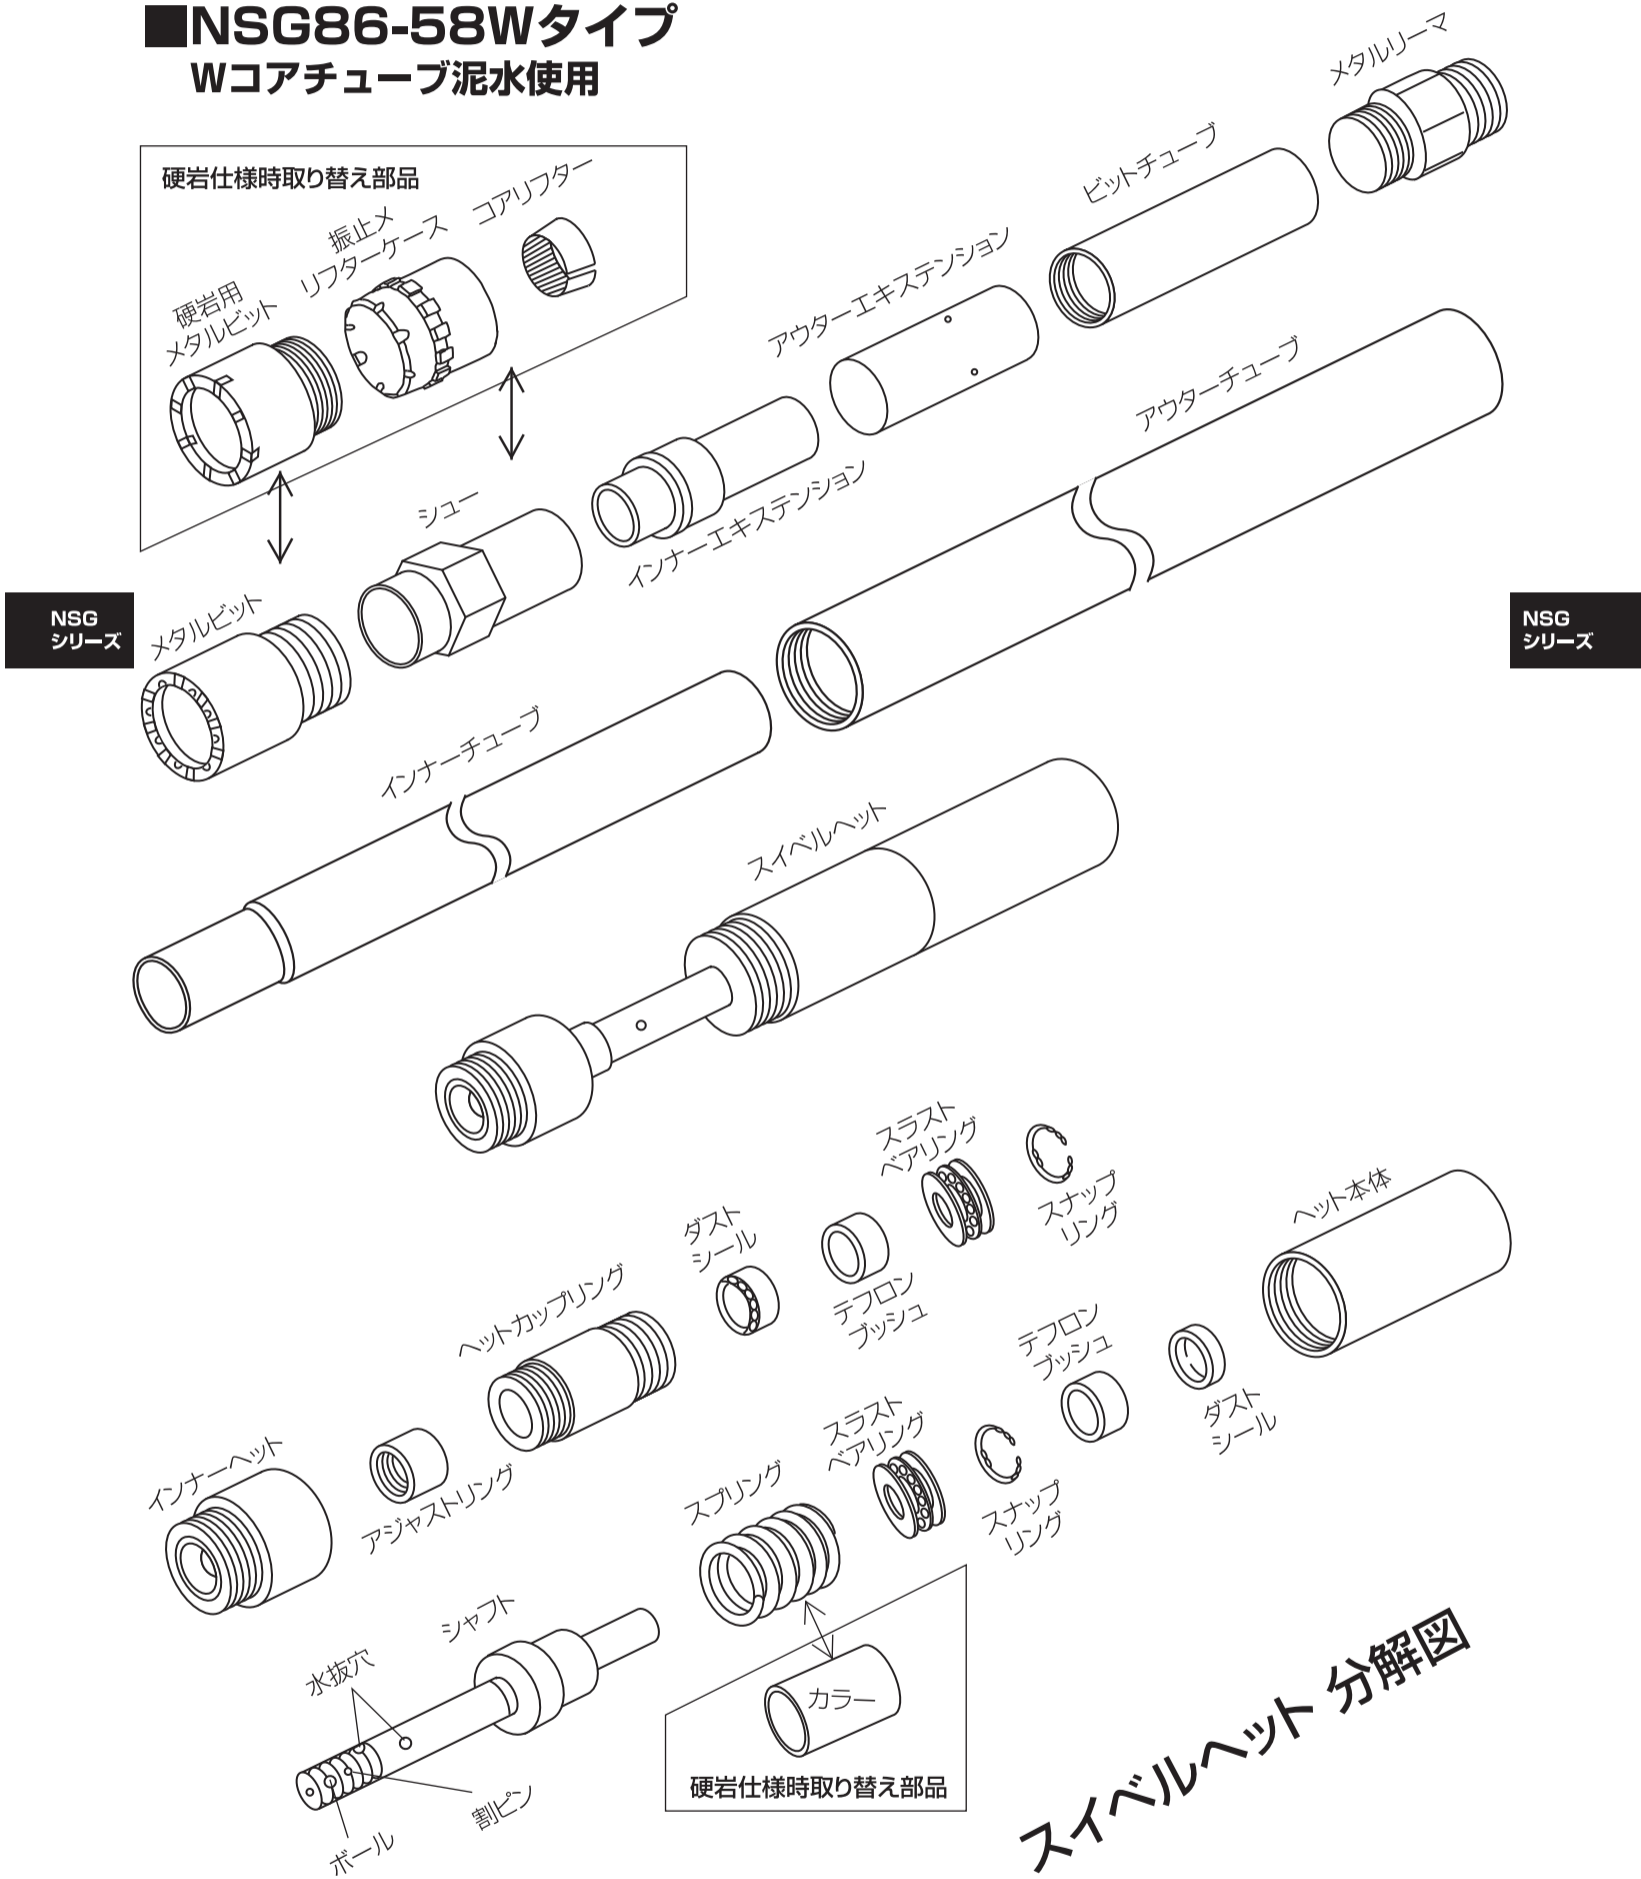

Wコアチューブ NSGシリーズ

NSG76-48W

■NSG76-48Wタイプ Wコアチューブ泥水使用

Wコアチューブ NSGシリーズ

NSG86-58W

NSG86-58Wタイプ Wコアチューブ泥水使用

スイベルヘッド 分解図