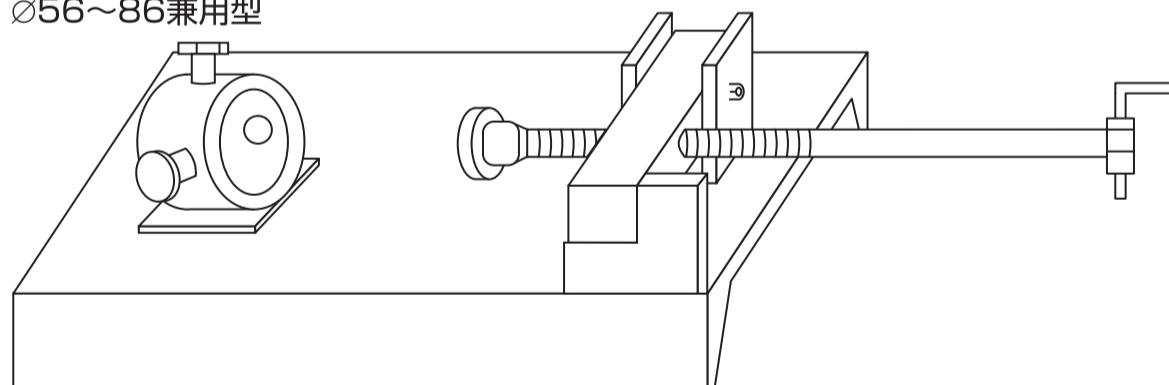

採取したコアを正確に確保する為に、お勧めします。

A ハンドル式

インナーエクステンション用
φ56～86兼用型

B 水圧式

インナーチューブ用 40.5JIS
タイプφ66、φ76、φ86